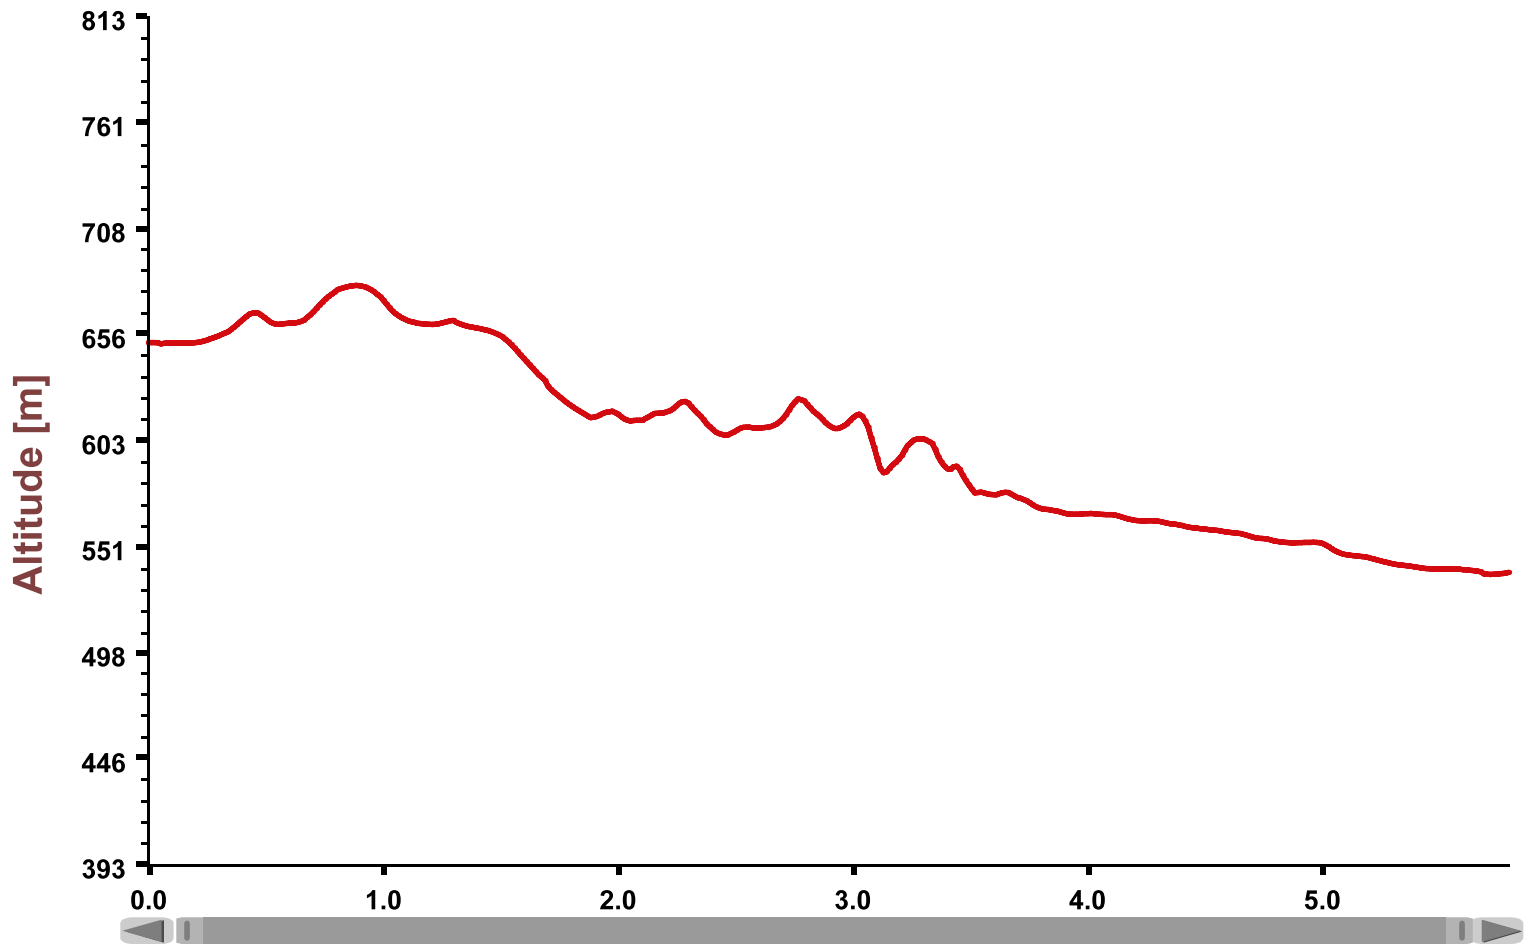

Gorges du Gotteron

Distance [km]

↔ 5.79 km ↗ 99.7 m ↘ 213.5 m 🚶 ⌚ 1 h 29 min 🚴 ⌚ 0 h 41 min